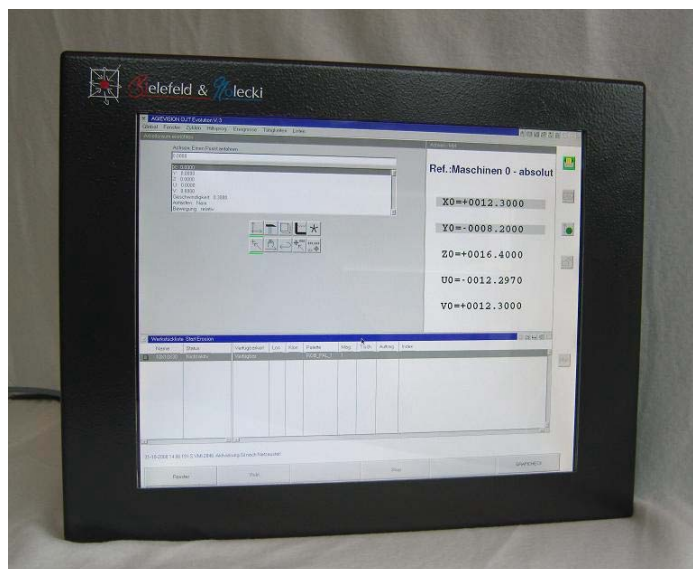

→ 17" TFT – Austauschmonitor

Wir tauschen Ihren vorhandenen 10,4" – Monitor an Ihrer AGIEVISION Erodiermaschine gegen einen modernen, leuchtstarken 17" TFT – Monitor aus.

Technische Daten:

- Die Darstellung bei diesem 17" TFT - Monitor (LCD) erfolgt mit einer max. physikalischen Auflösung von 1280 x 1024 Bildpunkten (ISO 13406/2 Klasse II) und leuchtenden 16,7 Millionen Farben.
- Das hohe Kontrastverhältnis von 400:1 sowie die enorme Leuchtstärke von 300 cd/m² sorgen für einen brillanten Bildeindruck.
- Zudem garantiert der horizontale und vertikale Einblickwinkel von 170° / 170° dem Betrachter eine außerordentliche Bewegungsfreiheit.
- Geringere Auflösungen wie VGA werden Format füllend in guter Qualität dargestellt.